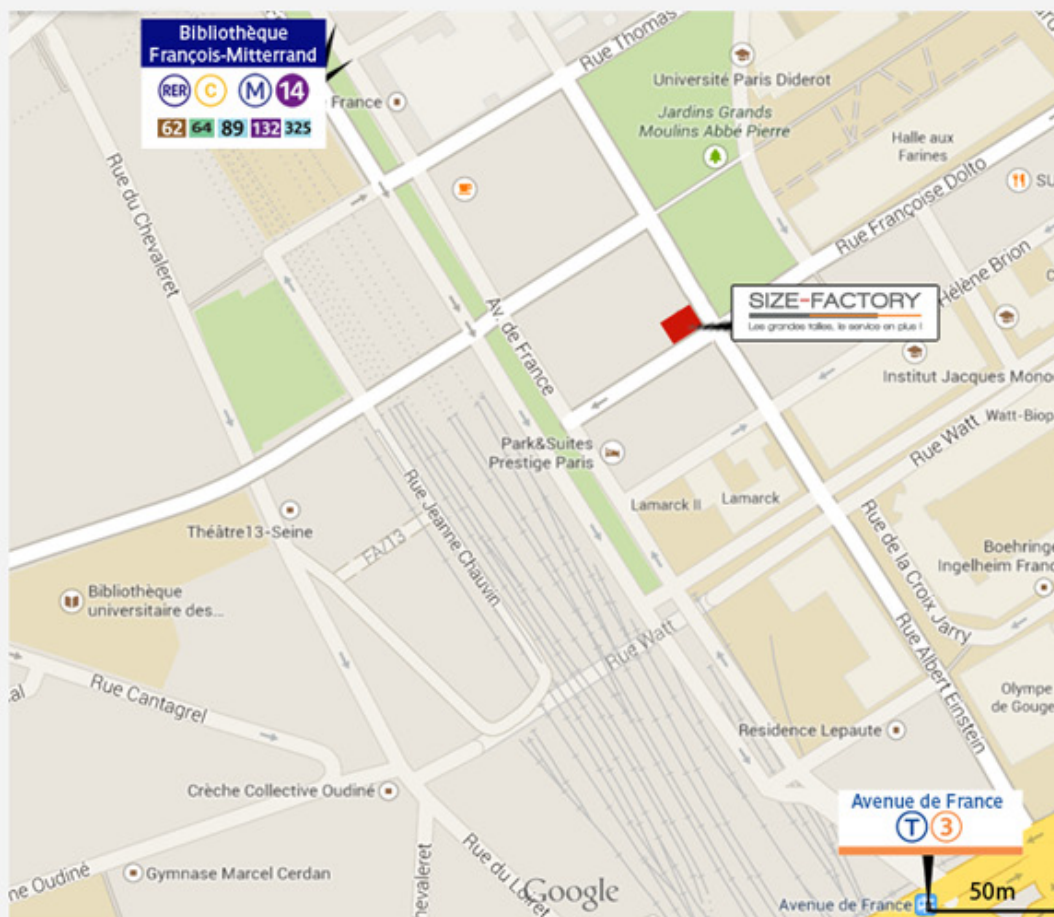

Votre magasin Paris 13^e

POUR VENIR EN TRANSPORTS EN COMMUN

- 
Métro 14 : **Station Bibliothèque François-Mitterrand**
Sortie accès 2 Avenue de France (desservi aussi par escalator et ascenseur)
Sortie accès 3 Rue René-Goscinny (desservi aussi par escalator et ascenseur)
- 
RER C : **Station Bibliothèque François-Mitterrand**
Sortie accès 5 Rue des Grands-Moulins
- 
Tramway T3 : **Station Avenue de France**
- 
BUS 62, 64, 89, 132, 325 : **Arrêts Bibliothèque François-Mitterrand**

Vous êtes perdu ? N'hésitez pas à nous contacter au 09 73 14 54 08

Votre magasin Paris 13^e

POUR VENIR EN VOITURE

Accès : par le périphérique **sortie Quai d'Ivry**

Size-Factory vous offre le stationnement au Parking situé sous le magasin

Parking Grands Moulins
31 rue Thomas Mann 75013 Paris

Garez vous au repère H. Vous y trouverez un ascenseur qui monte directement au niveau du magasin : à la sortie, le magasin se trouve à 2m sur votre droite.